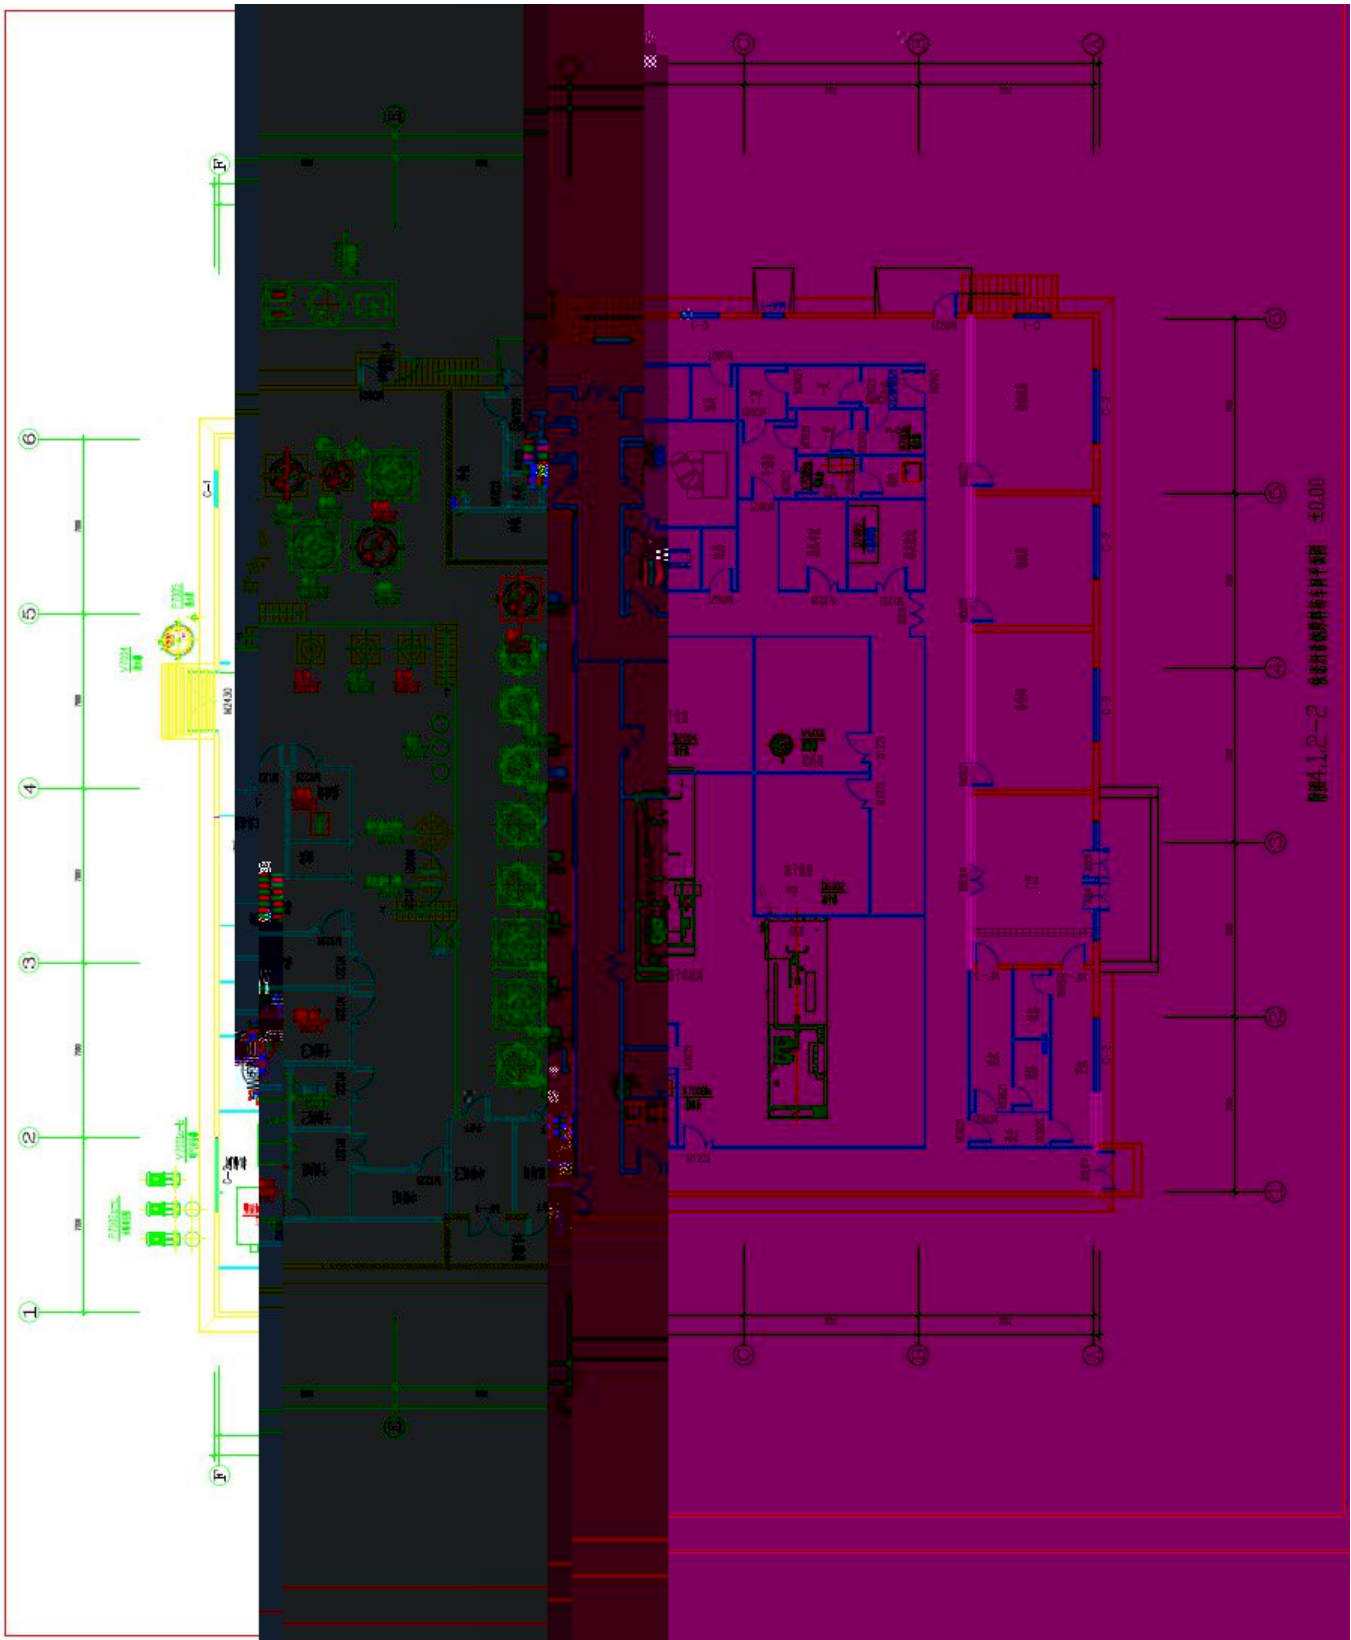

	" "	" "	

附圖 4.1.2-2 綠屋頂景觀設計平面圖(±0.00)

3

4